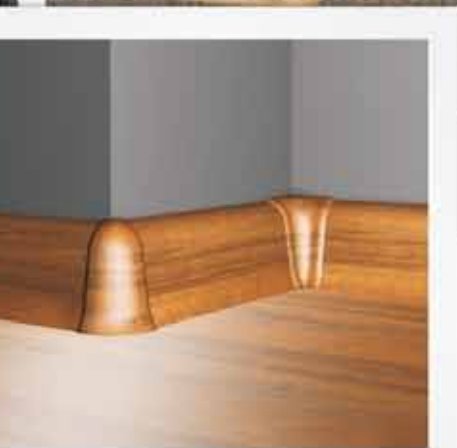

krásu v detailech